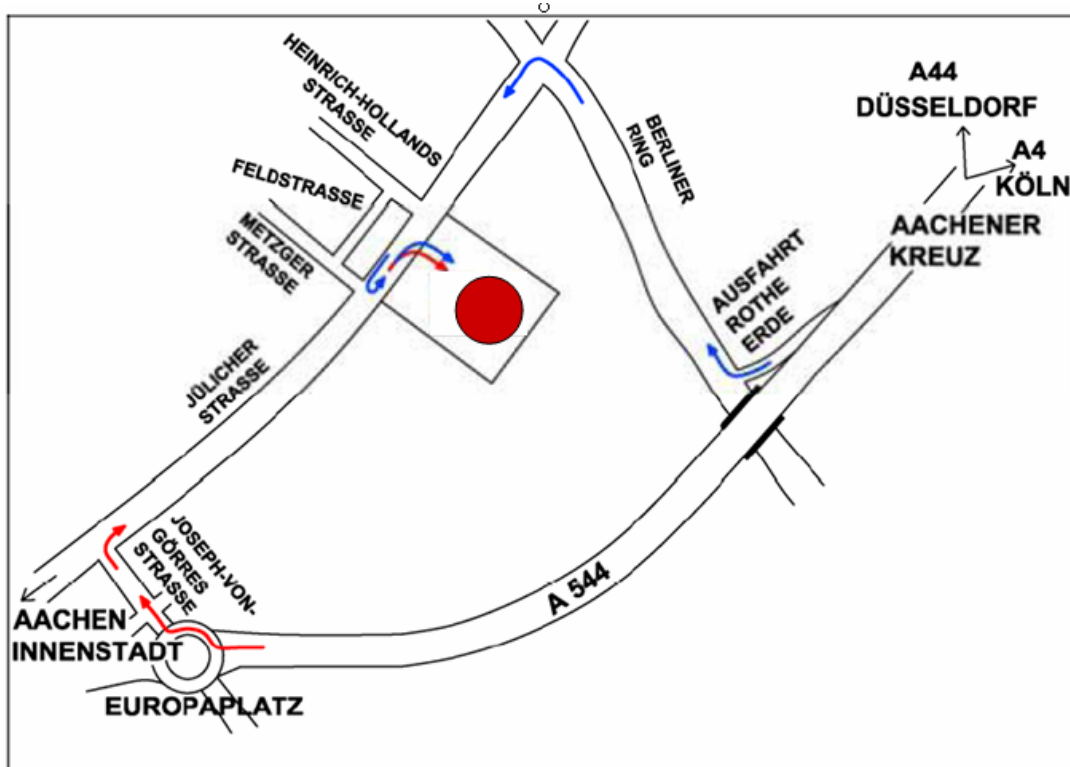

Blauer Weg

- Ausgangspunkt Autobahn Aachener Kreuz
- Abfahrt Rothe Erde
- rechts auf den Berliner Ring
- an der nächsten Kreuzung links abbiegen in die Jülicher Straße
- an der dritten Ampel wenden (u-turn)
- an der Waschstraße rechts einbiegen und bis zum Bürogebäude am Ende der Waschstraße fahren

Roter Weg

- Ausgangspunkt Autobahn Aachener Kreuz
- Abfahrt bzw. Autobahn bis zum Ende (Europaplatz)
- am Europaplatz rechts in die Joseph-von-Görres-Straße abbiegen
- am Ende der Straße rechts in die Jülicher Straße abbiegen
- an der Waschstraße rechts einbiegen und bis zum Bürogebäude am Ende der Waschstraße fahren